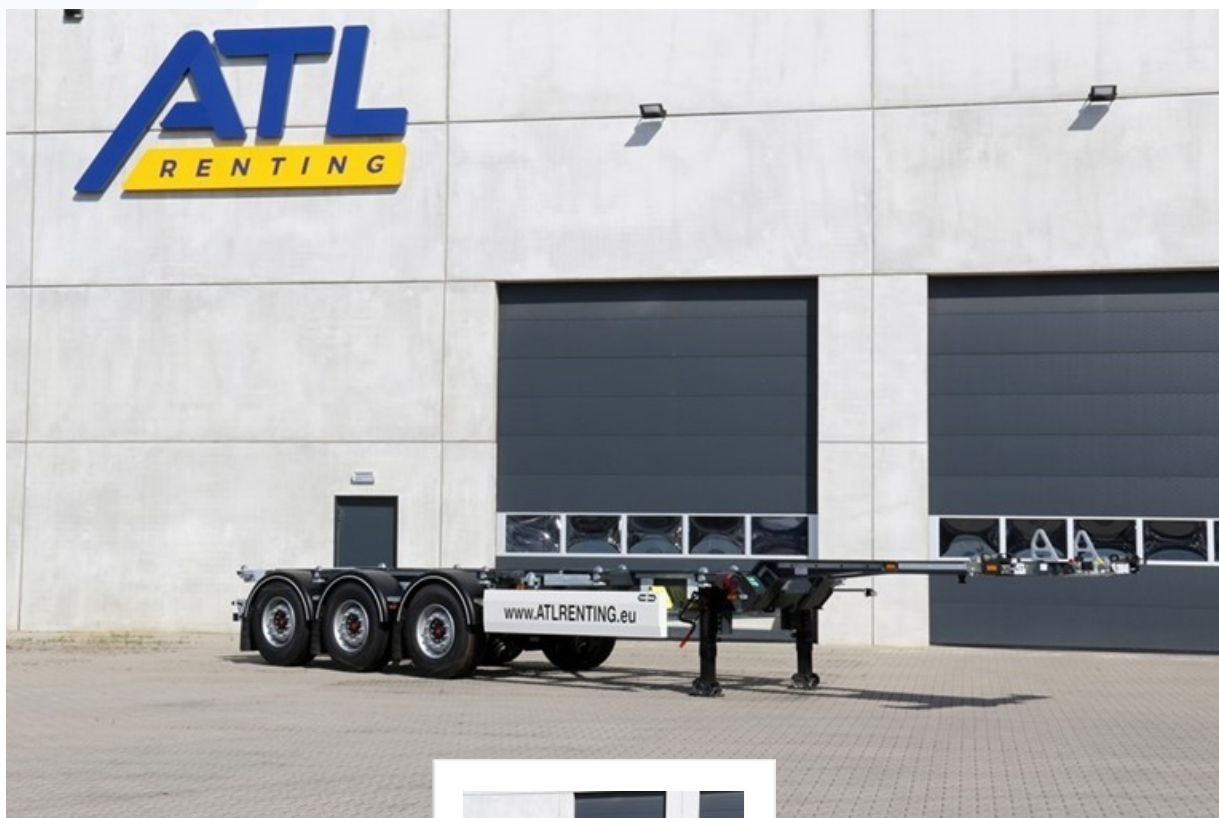

VANHOOL (PVS) - Podvozky - Backslider BX

TRUCKS & TRAILERS
 PRENÁJOM (S MOŽNOSŤOU ODKÚPY) ~
 PREDAJ

PRE VIAC INFO

Centrálne tel. číslo

+421 (0) 918 823 688

- Obrázky sa môžu líšiť od uvedených špecifikácií
 - Vždy v závislosti od dostupnosti, štatistiky a súhlasu poisťného nášho finančného oddelenia.

www.atlrenting.eu

TRUCKS & TRAILERS

PRENÁJOM (S MOŽNOSŤOU ODKÚPY) ~
PREDAJ

VANHOOL (PVS) - Podvozky - Backslider BX

VÁHY

- Prevádzková hmotnosť +- 5080 (kg)

ROZMERY

- Zasúvateľná (mm) +- 10.997
- Vysúvateľná (mm) +- 13.384
- Šírka +- 2.540
- Výška točnice +- 1.150

RÁM PODVOZKU

- Gooseneck
- Zadný výsuvný podvozok - pneumatický Back slider

SPÁJACIE ZARIADENIE

- Spájací čap 2

VÝSUVNÉ NOHY

- Značka SAF
- Kľukou ovládané

NÁPRAVY

- Číslo 3
- Značka SAF Intradisc
- Neriadená náprava 3 x 9.000 kg
- Zdvíhacia náprava 1
- Vzduchové odpruženie
- Zdvíhací a spúšťací ventil