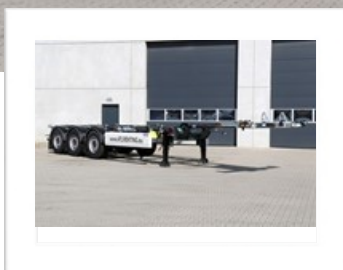

VANHOOL (PVS) - Podvozky - Backslider BX

TRUCKS & TRAILERS
PRENÁJOM (S MOŽNOSŤOU ODKÚPY) ~
PREDAJ