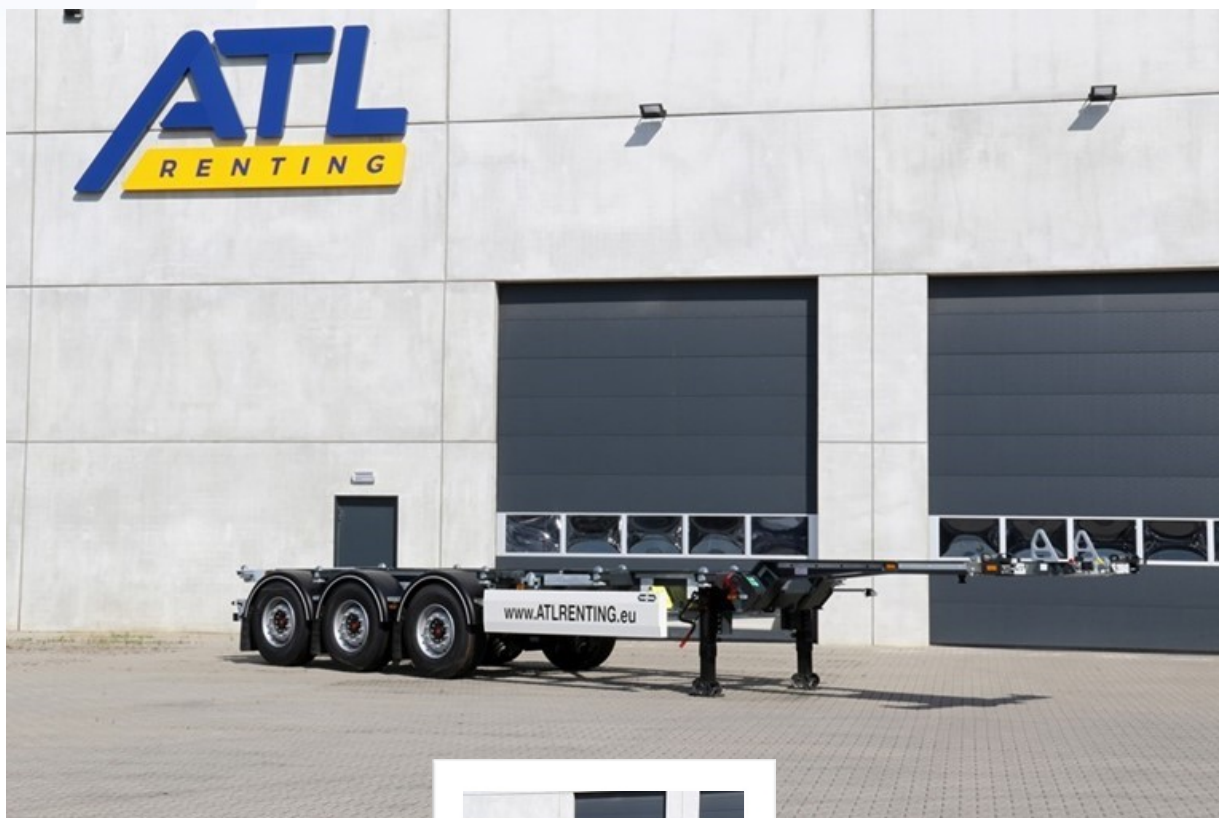

VANHOOL (5VS) - Podvozky - 45FT Backslider BX

TRUCKS & TRAILERS
 PRENÁJOM (S MOŽNOSŤOU ODKÚPY) ~
 PREDAJ

PRE VIAC INFO

Centrálne tel. číslo

+421 (0) 918 823 688

- Obrázky sa môžu líšiť od uvedených špecifikácií
 - Vždy v závislosti od dostupnosti, štatistiky a súhlasu poisťného nášho finančného oddelenia.

www.atlrenting.eu

TRUCKS & TRAILERS
 PRENÁJOM (S MOŽNOSŤOU ODKÚPY) ~
 PREDAJ

VANHOOL (5VS) - Podvozky - 45FT Backslider BX

VÁHY

- Prevádzková hmotnosť +- 5080 (kg)

ROZMERY

- Zasúvateľná (mm) +- 10.997
- Vysúvateľná (mm) +- 13.384
- Šírka +- 2.540
- Výška točnice +- 1.150

RÁM PODVOZKU

- Gooseneck
- Zadný výsuvný podvozok - pneumatikový

SPÁJACIE ZARIADENIE

- Spájací čap 2

VÝSUVNÉ NOHY

- Značka SAF
- Kľukou ovládané

NÁPRAVY

- Číslo 3
- Značka SAF Intradisc
- Neriadená náprava 3 x 9.000 kg
- Zdvíhacia náprava 1
- Vzduchové odpruženie
- Zdvíhací a spúšťací ventil