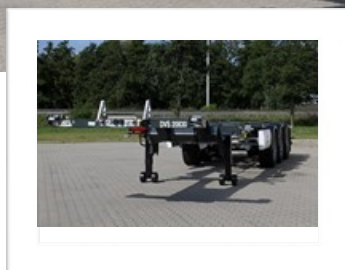

VANHOOL (DVS) - Podvozky - Universeel BX

TRUCKS & TRAILERS
PRENÁJOM (S MOŽNOSŤOU ODKÚPY) ~
PREDAJ