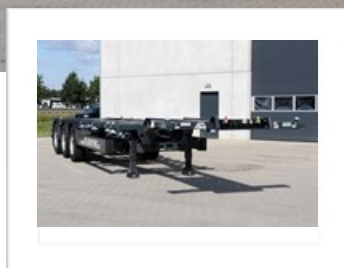

VOOR MEER INFORMATIE

Centraal nummer

+31 (0) 165 52 63 63

Robin Huizer (Noord | West Nederland)

+31 (0) 6 11 33 20 83

Bert Clabots (Noord | Oost-Nederland)

+32 (0) 477 67 18 69

Bas Van Male (Zuid-Nederland)

+31 (0) 6 21 21 05 04

- Foto's kunnen afwijken van de beschreven uitvoering.

- Steeds onder voorbehoud van beschikbaarheid, statistiek verzekering en acceptatie door onze financiële directie.

www.atlrenting.eu