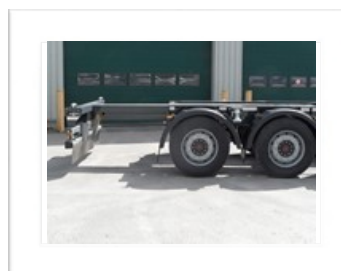

VOOR MEER INFORMATIE

Centraal nummer

+31 (0) 165 52 63 63

Robin Huizer (Noord | West Nederland)

+31 (0) 6 11 33 20 83

Bert Clabots (Noord | Oost-Nederland)

+32 (0) 477 67 18 69

Bas Van Male (Zuid-Nederland)

+31 (0) 6 21 21 05 04

- Foto's kunnen afwijken van de beschreven uitvoering.

- Steeds onder voorbehoud van beschikbaarheid, statistiek verzekering en acceptatie door onze financiële directie.

www.atlrenting.eu