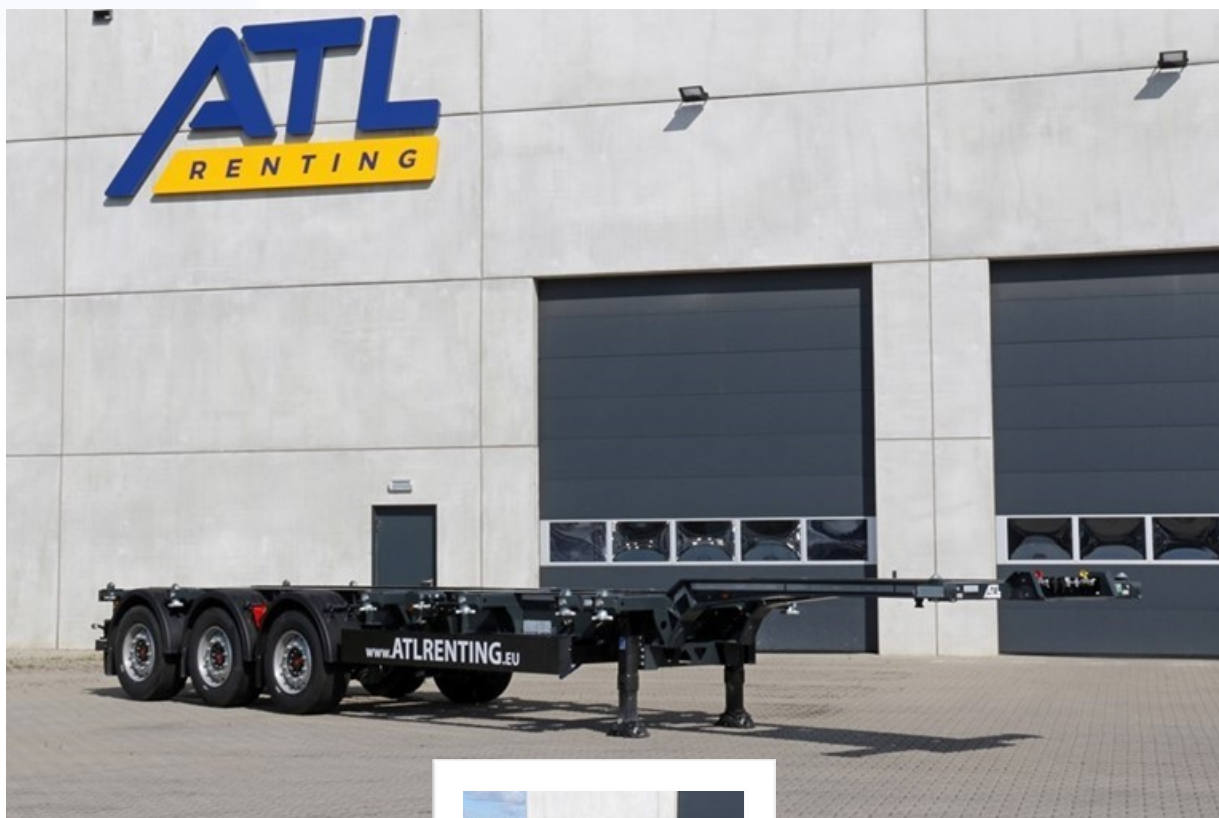

TRUCKS & TRAILERS
VERHUUR ~ VERKOOP ~ NETTO LEASE

KÖGEL (PKS) 21xxx - Containerchassis - 40 Simplex

VOOR MEER INFORMATIE

Centraal nummer

+31 (0) 165 52 63 63

Robin Huizer (Noord | West Nederland)

+31 (0) 6 11 33 20 83

www.atlrenting.eu

TRUCKS & TRAILERS
VERHUUR ~ VERKOOP ~ NETTO LEASE

KÖGEL (PKS) 21xxx - Containerchassis - 40 Simplex

GEWICHTEN

- Leeggewicht (kg) +- 5.392

AFMETINGEN

- Lengte ingeschoven (mm) +- 11.450
- Lengte uitgeschoven (mm) +- 12.820
- Breedte (mm) +- 2.550
- Koppelhoogte (mm) +- 1.150