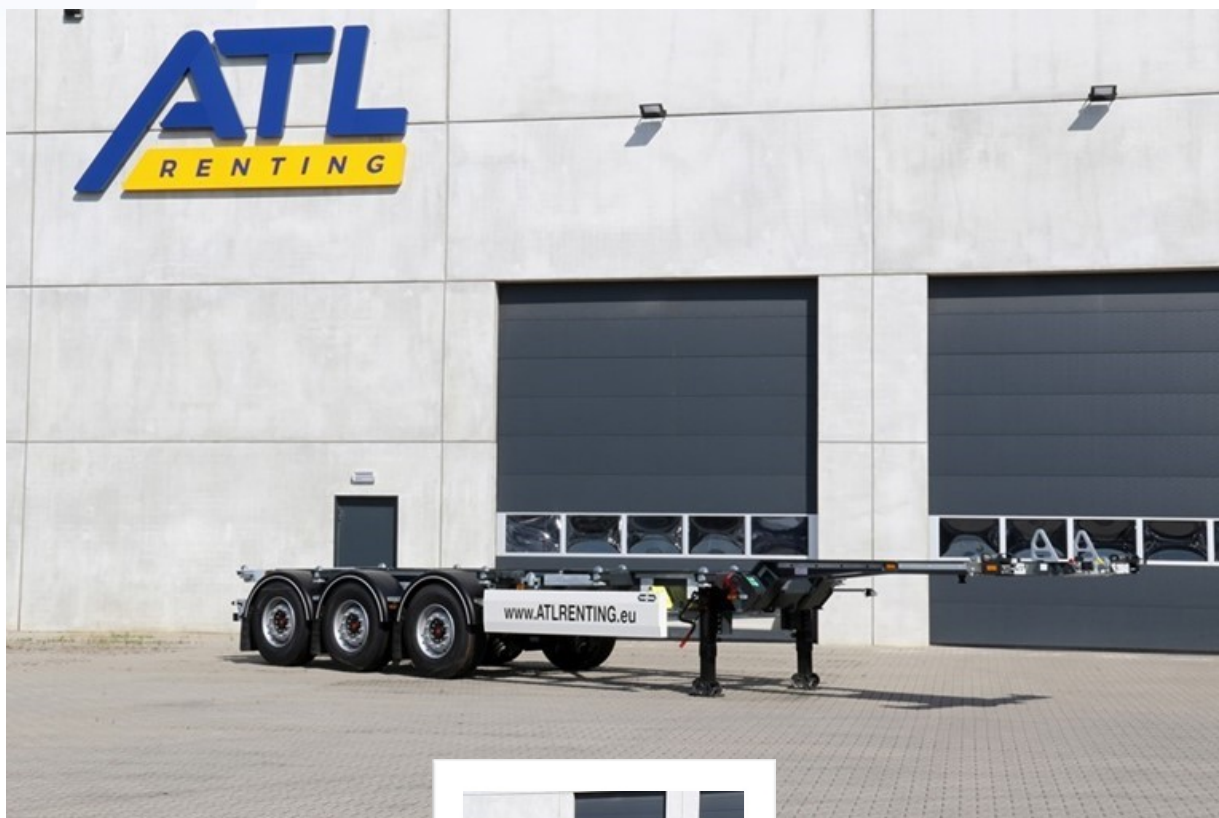

TRUCKS & TRAILERS

ÎNCHIRIERE (OPȚIUNE DE
CUMPĂRARE) ~ VÂNZĂRI

VANHOOL (PVS) - Șasiu - Backslider BX

MAI MULTE INFORMAȚII

Număr centrală

+40 (0) 371 380 215

- Pozele pot varia puțin în funcție de specificațiile cerute
- Întotdeauna disponibili, statistici și acceptarea de asigurare de către departamentul nostru de finanțe.

www.atlrenting.eu