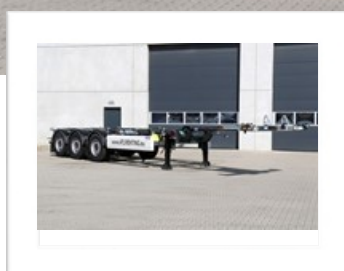

VOOR MEER INFORMATIE

Centraal nummer

+31 (0) 165 52 63 63

Robin Huizer (Noord | West Nederland)

+31 (0) 6 11 33 20 83

Bert Clabots (Noord | Oost-Nederland)

+32 (0) 477 67 18 69

Bas Van Male (Zuid-Nederland)

+31 (0) 6 21 21 05 04

- Foto's kunnen afwijken van de beschreven uitvoering.

- Steeds onder voorbehoud van beschikbaarheid, statistiek verzekering en acceptatie door onze financiële directie.

www.atlrenting.eu