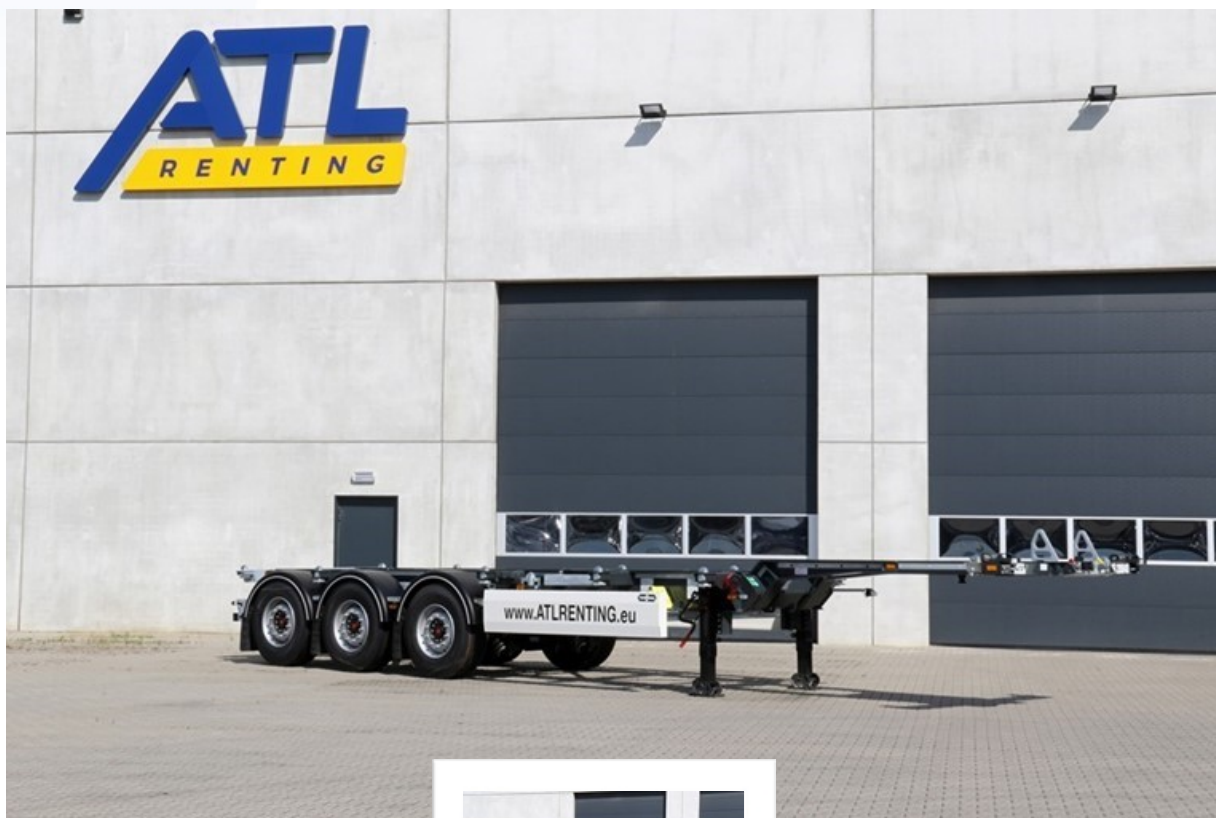

TRUCKS & TRAILERS
VERHUUR ~ VERKOOP ~ NETTO LEASE

VANHOOL (5VS) - Containerchassis - 45FT Backslider BX

VOOR MEER INFORMATIE

Centraal nummer

+31 (0) 165 52 63 63

Robin Huizer (Noord | West Nederland)

+31 (0) 6 11 33 20 83

www.atlrenting.eu

TRUCKS & TRAILERS
VERHUUR ~ VERKOOP ~ NETTO LEASE

VANHOOL (5VS) - Containerchassis - 45FT Backslider BX

GEWICHTEN

- Leeggewicht (kg) +- 5080

AFMETINGEN

- Lengte ingeschoven (mm) +- 10.997
- Lengte uitgeschoven (mm) +- 13.384
- Breedte (mm) +- 2.540
- Koppelhoogte (mm) +- 1.150