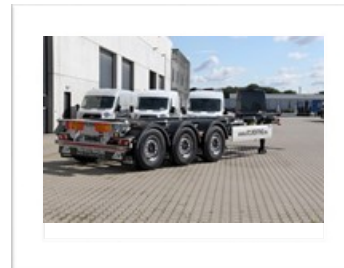

VANHOO (5VS) - Șasiu - 45FT Backslider BX

TRUCKS & TRAILERS

ÎNCHIRIERE (OPȚIUNE DE
CUMPĂRARE) ~ VÂNZĂRI

MAI MULTE INFORMAȚII

Număr centrală

+40 (0) 371 380 215

- Pozele pot varia puțin în funcție de specificațiile cerute
- Întotdeauna disponibili, statistici și acceptarea de asigurare de către departamentul nostru de finanțe.

www.atlrenting.eu

TRUCKS & TRAILERS

ÎNCHIRIERE (OBȚINERE DE
CUMPĂRARE) ~ VÂNZĂRI

VANHOOL (5VS) - Șasiu - 45FT Backslider BX

GREUTATE

- Greutate neincarcata +- 5080 (kg)

DIMENSIUNI

- Lungime retractat (mm) +- 10.997
- Lungime extins (mm) +- 13.384
- Latime (mm) +- 2.540
- Inaltimea rotii a5-a +- 1.150 (mm)

CADRU SASIU

- Gat de gasca
- Stabilizator spate -pneumatic

CUPLAJ

- King pin 2"

PICIOARE SUPORT

- Marca SAF
- Cu maner cu manivela

CUPLU AXE

- Numar 3
- Marca SAF Intradisc
- Axa rigida 3 x 9.000 kg
- Axa liftanta 1
- Suspensii aer
- Ventil ridicare coborare