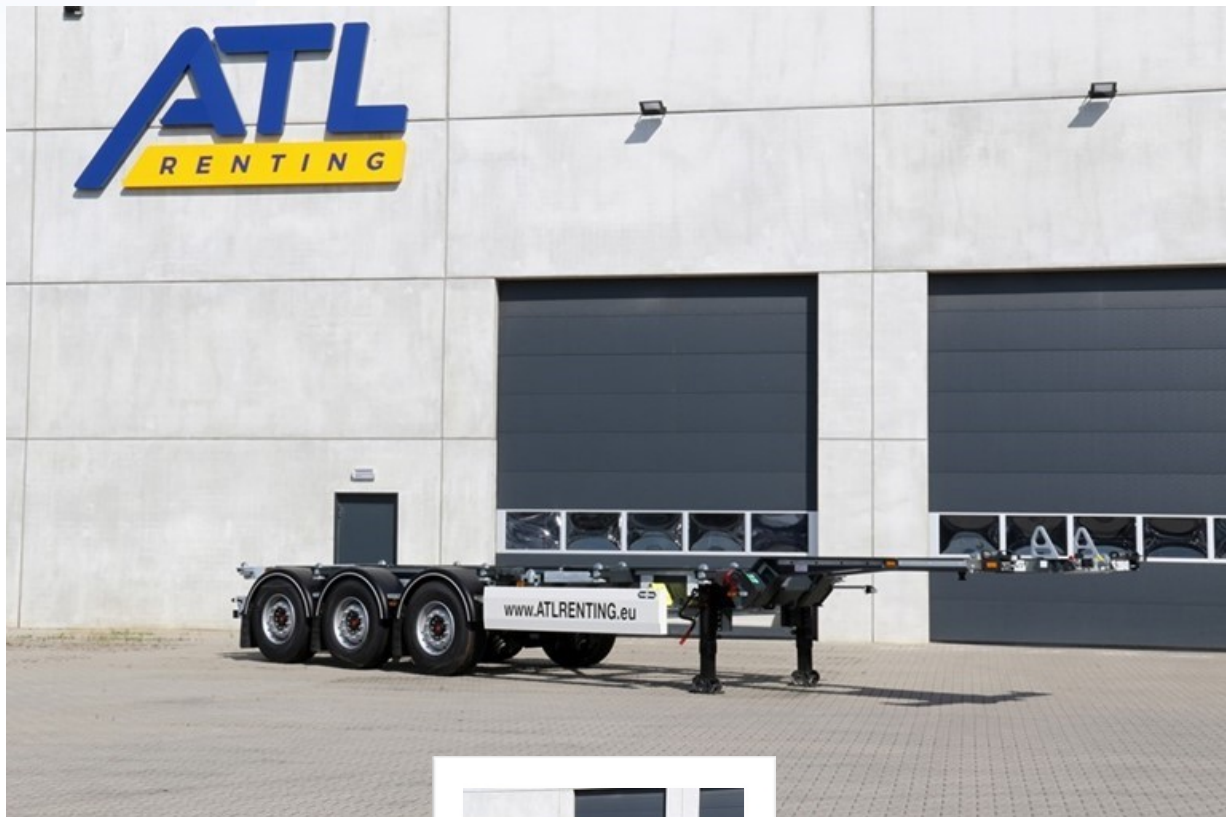

VANHOO (5VS) - Șasiu - 45FT Backslider BX

TRUCKS & TRAILERS

ÎNCHIRIERE (OPȚIUNE DE
CUMPĂRARE) ~ VÂNZĂRI

MAI MULTE INFORMAȚII

Număr centrală

+40 (0) 371 380 215

- Pozele pot varia puțin în funcție de specificațiile cerute
- Întotdeauna disponibili, statistici și acceptarea de asigurare de către departamentul nostru de finanțe.

www.atlrenting.eu

TRUCKS & TRAILERS

ÎNCHIRIERE (OBȚINERE DE
CUMPĂRARE) ~ VÂNZĂRI

VANHOOL (5VS) - Șasiu - 45FT Backslider BX

GREUTATE

- Greutate neincarcata +- 5080 (kg)

DIMENSIUNI

- Lungime retractat (mm) +- 10.997
- Lungime extins (mm) +- 13.384
- Latime (mm) +- 2.540
- Inaltimea rotii a5-a +- 1.150 (mm)

CADRU SASIU

- Gat de gasca
- Stabilizator spate -pneumatic

CUPLAJ

- King pin 2"

PICIOARE SUPORT

- Marca SAF
- Cu maner cu manivela

CUPLU AXE

- Numar 3
- Marca SAF Intradisc
- Axa rigida 3 x 9.000 kg
- Axa liftanta 1
- Suspensii aer
- Ventil ridicare coborare

ROTII SI ANVELOPE

- Dimensiune cauciucuri 6 x 385/65 R22.5
- Fara roata de rezerva
- Jante de otel - ofset ET120

SISTEM DE FRANARE

- Frane cu disc

SISTEM DE ILUMINAT

- Lumini multicamerala spate
- Pozitii laterale LED
- Pozitii spate LED
- 2x7 conecsiuni pin
- 1x15 conecsiuni pin