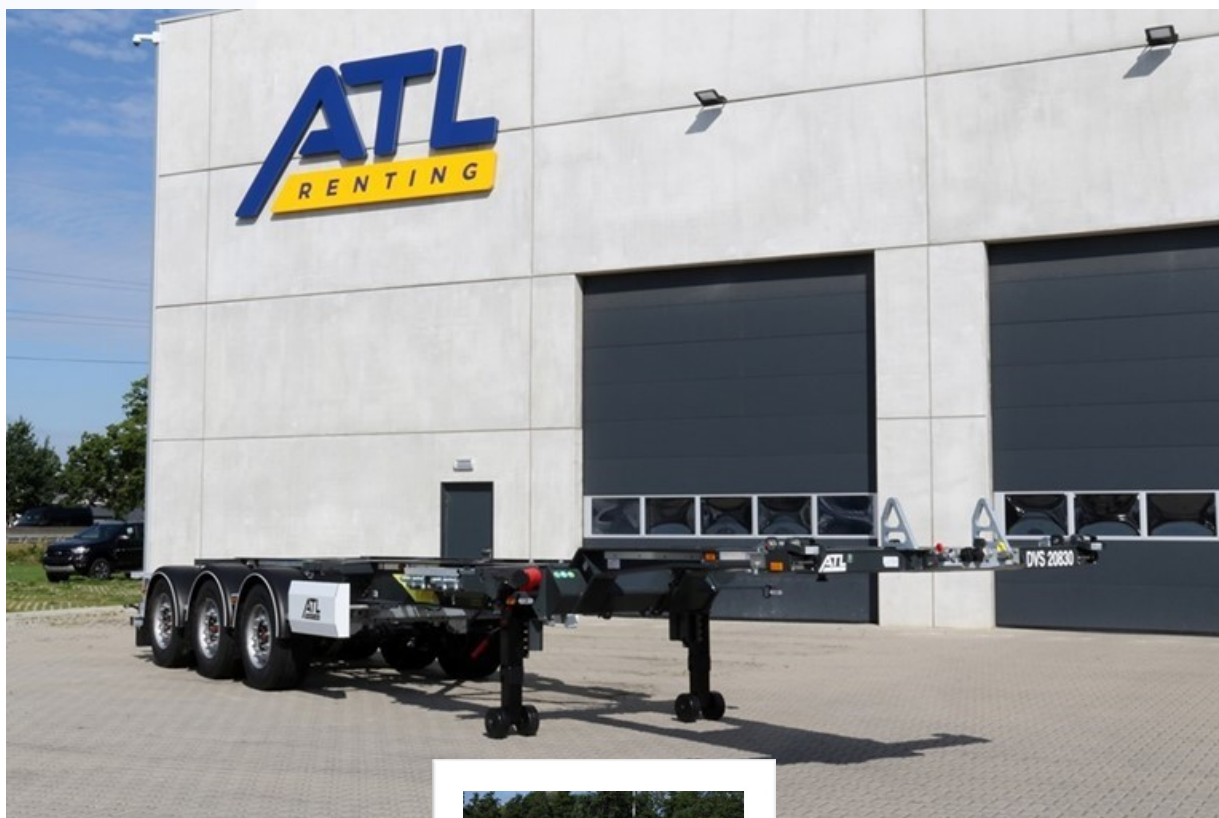

TRUCKS & TRAILERS
VERMIETUNG ~ VERKAUF ~ MIETKAUF

VANHOOL (DVS) - Containerchassie - Universeel BX

WEITERE INFORMATIONEN

Zentralnummer

+49 (0) 202 82 010

TRUCKS & TRAILERS
VERMIETUNG ~ VERKAUF ~ MIETKAUF

VANHOOL (DVS) - Containerchassie - Universeel BX

GEWICHT

- Leergewicht (kg) +- 5.660

ABMESSUNGEN

- min Länge +- 9.663
- max Länge +- 13.358
- Breite (mm) +- 2.540
- Kupplungshöhe (mm) +- 1.150

CHASSIS

- Schwanenhals
- Ausschub Heck - pneumatisch
- Containerunterstützung versenkbar

KUPPLUNG

- Königszapfen 2"

SATTELSTÜTZEN

- Marke SAF
- Einseitenbedienung

FAHRWERK

- Anzahl 3
- Marke SAF Intradisc
- Starre Achse 3 x 9.000 kg
- Luftgefederte Achse
- Hebe-Senke Ventil

REIFEN

- Reifengröße 6 x 385/55 R22.5
- Kein Ersatzrad
- Stahl Felgen - ET ET120