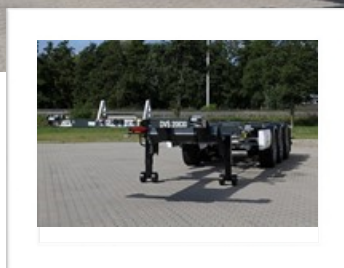

WEITERE INFORMATIONEN

Zentralnummer

+49 (0) 202 82 010