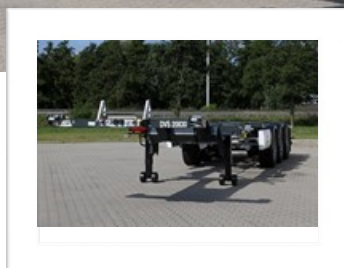

VANHOOL (DVS) - Șasiu - Universeel BX

TRUCKS & TRAILERS

ÎNCHIRIERE (OPȚIUNE DE
CUMPĂRARE) ~ VĂNZĂRI