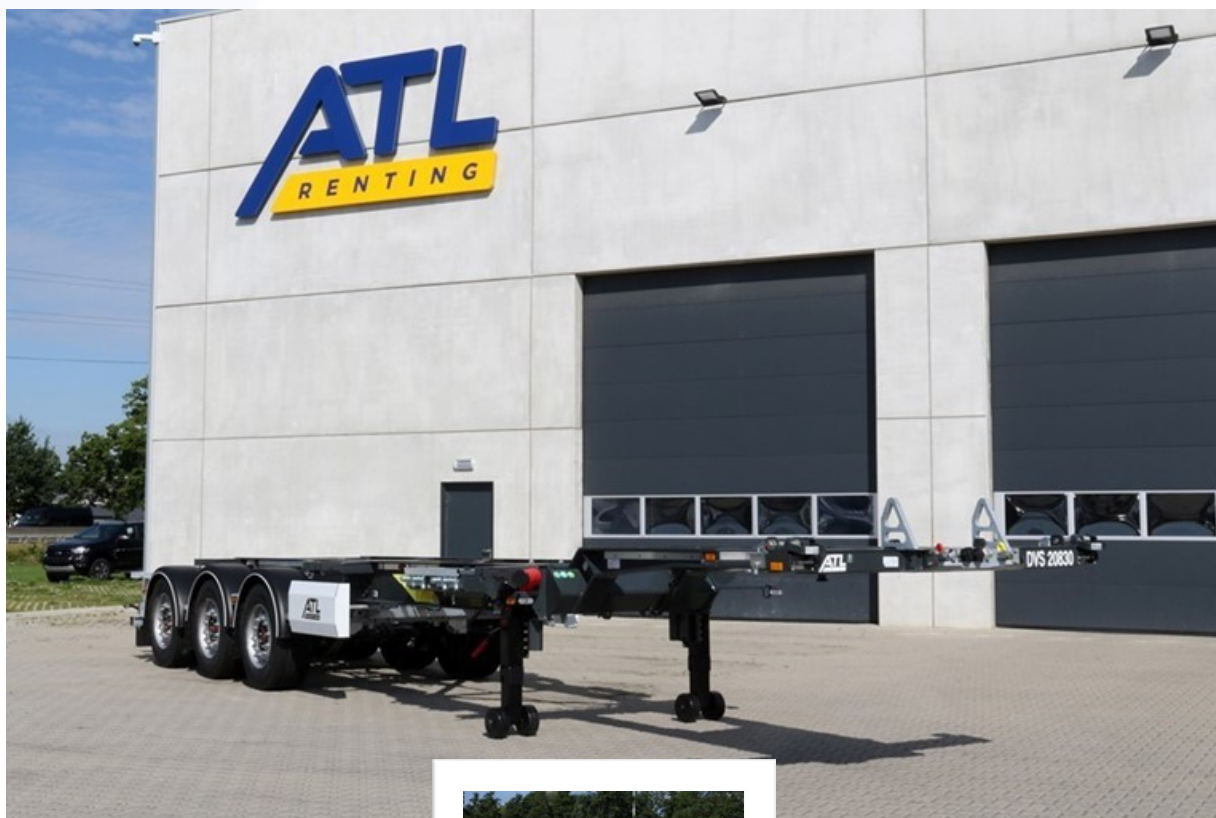

VANHOOL (DVS) - Șasiu - Universeel BX

TRUCKS & TRAILERS

ÎNCHIRIERE (OBTIUNE DE
CUMPĂRARE) ~ VĂNZĂRI

MAI MULTE INFORMAȚII

Număr centrală

+40 (0) 371 380 215

- Pozele pot varia puțin în funcție de specificațiile cerute
- Întotdeauna disponibili, statistici și acceptarea de asigurare de către departamentul nostru de finanțe.

www.atlrenting.eu

TRUCKS & TRAILERS

ÎNCHIRIERE (OBȚINERE DE
CUMPĂRARE) ~ VÂNZĂRI

VANHOOL (DVS) - Șasiu - Universeel BX

GREUTATE

- Greutate neincarcata +- 5.660 (kg)

DIMENSIUNI

- Lungime retractat (mm) +- 9.663
- Lungime extins (mm) +- 13.358
- Latime (mm) +- 2.540
- Inaltimea rotii a5-a +- 1.150 (mm)

CADRU SASIU

- Gat de gasca
- Stabilizator spate -pneumatic
- Pliabil si inaltimea-suport container ajustabil

CUPLAJ

- King pin 2"

PICIOARE SUPORT

- Marca SAF
- Cu maner cu manivela

CUPLU AXE

- Numar 3
- Marca SAF Intradisc
- Axa rigida 3 x 9.000 kg
- Suspensii aer
- Ventil ridicare coborare