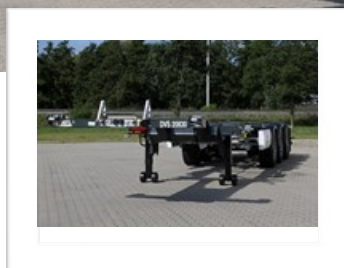

VANHOOL (DVS) - Șasiu - Universeel BX

TRUCKS & TRAILERS

ÎNCHIRIERE (OBTIUNE DE
CUMPĂRARE) ~ VĂNZĂRI