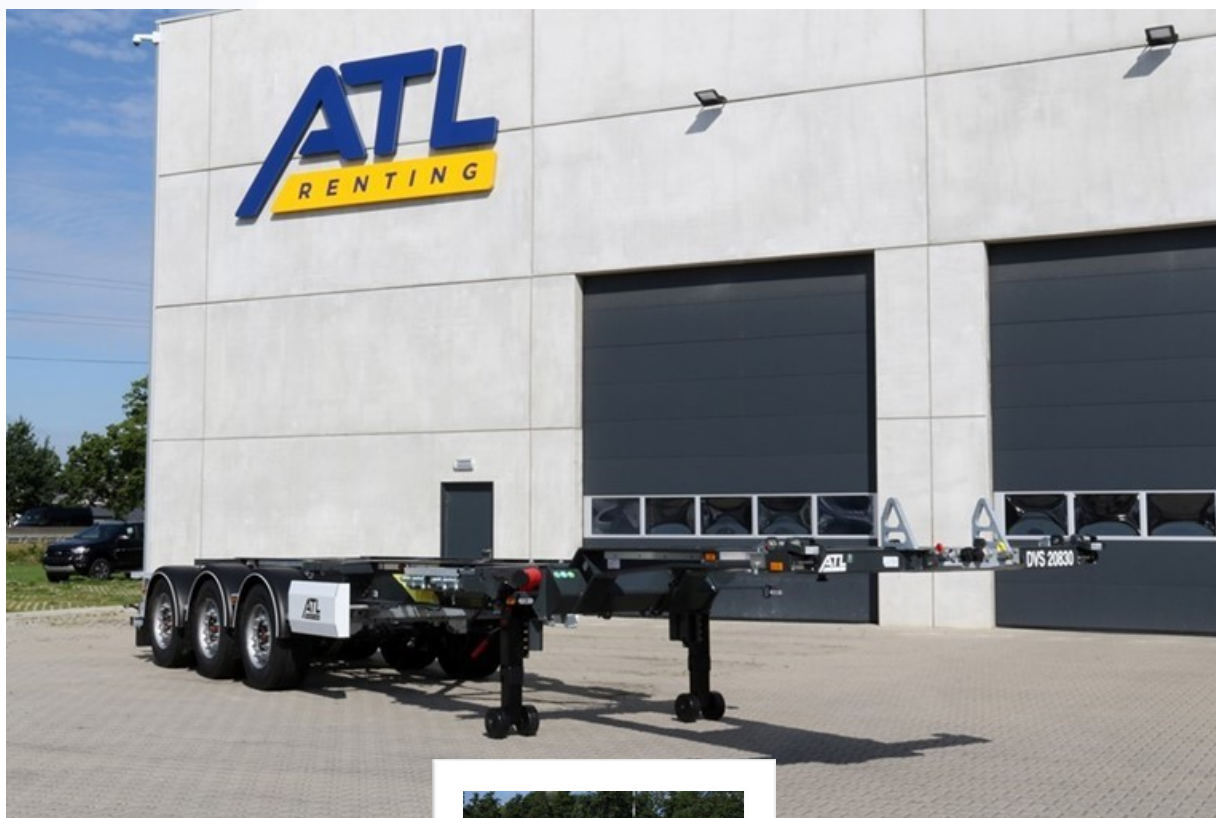

VANHOOL (DVS) - Șasiu - Universeel BX

TRUCKS & TRAILERS

ÎNCHIRIERE (OPȚIUNE DE
CUMPĂRARE) ~ VĂNZĂRI

MAI MULTE INFORMAȚII

Număr centrală

+40 (0) 371 380 215

- Pozele pot varia puțin în funcție de specificațiile cerute
- Întotdeauna disponibili, statistici și acceptarea de asigurare de către departamentul nostru de finanțe.

www.atlrenting.eu

TRUCKS & TRAILERS

ÎNCHIRIERE (OBȚINERE DE
CUMPĂRARE) ~ VÂNZĂRI

VANHOOL (DVS) - Șasiu - Universeel BX

GREUTATE

- Greutate neincarcata +- 5.660 (kg)

DIMENSIUNI

- Lungime retractat (mm) +- 9.663
- Lungime extins (mm) +- 13.358
- Latime (mm) +- 2.540
- Inaltimea rotii a5-a +- 1.150 (mm)

CADRU SASIU

- Gat de gasca
- Stabilizator spate -pneumatic
- Pliabil si inaltimea-suport container ajustabil

CUPLAJ

- King pin 2"

PICIOARE SUPORT

- Marca SAF
- Cu maner cu manivela

CUPLU AXE

- Numar 3
- Marca SAF Intradisc
- Axa rigida 3 x 9.000 kg
- Suspensii aer
- Ventil ridicare coborare