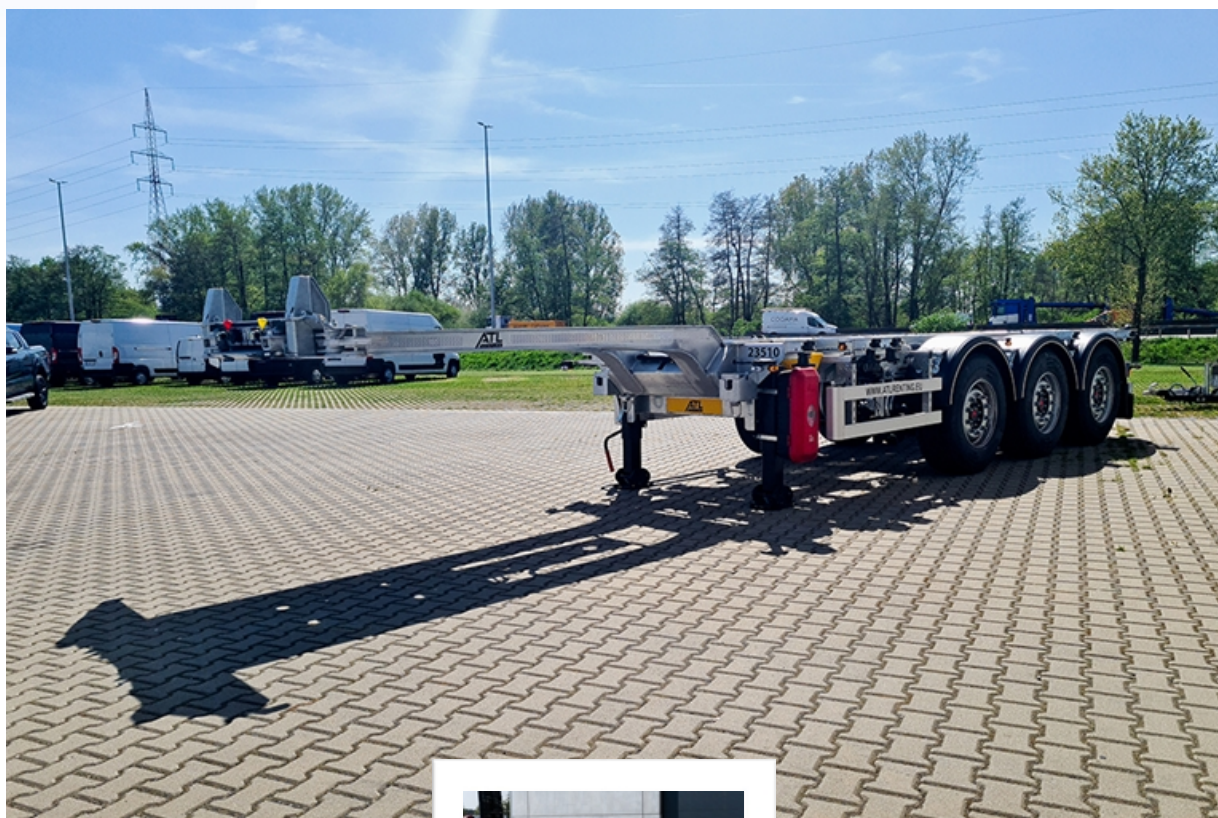

Seyit Usta (5DUS) - 45FT Uitschuifbaar Container Chassis - CGF

**TRUCKS & TRAILERS**  
VERHUUR ~ VERKOOP ~ HUURKOOP

## Seyit Usta (5DUS) - 45FT Uitschuifbaar Container Chassis - CGF