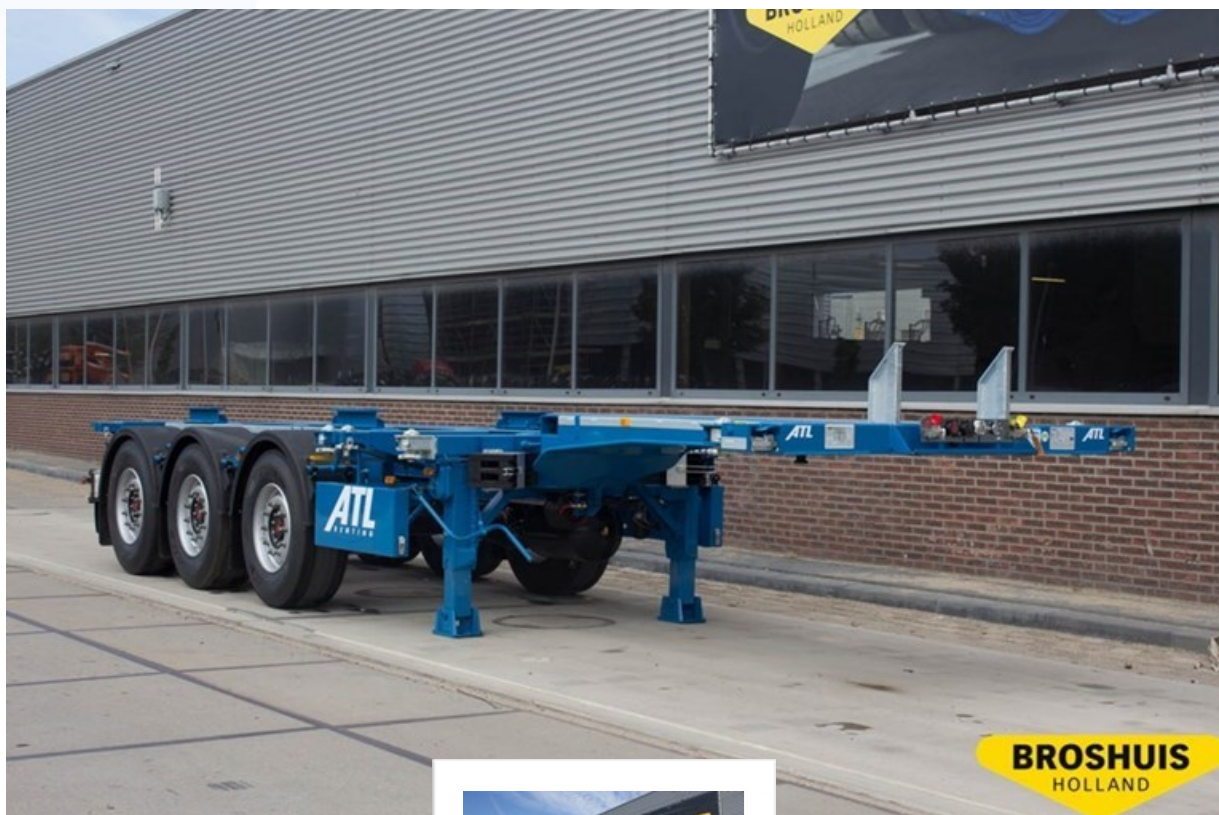

TRUCKS & TRAILERS
VERHUUR ~ VERKOOP ~ HUURKOOP

BROSHUIS (DBS) - 40ft - MFCC HD

MORE INFORMATION

Centraal number

+32 (0) 3 569 03 07

Peter Tratsaert

+32 (0) 496 58 97 57

Piet Debruyn

www.atlrenting.eu

TRUCKS & TRAILERS
VERHUUR ~ VERKOOP ~ HUURKOOP

BROSHUIS (DBS) - 40ft - MFCC HD

GEWICHTEN

- Leeggewicht (kg) +- 5.300

AFMETINGEN

- Lengte ingeschoven (mm) +- 9.053
- Breedte (mm) +- 2.500
- Koppelhoogte (mm) +- 1.154

CHASSISRAAM

- Met zwanenhals
- Schuiftafel achter - manueel
- Klapbalken

KOPPELING

- Koppelpen 2"

STEUNPOTEN

- Merk JOST (T)
- Slingerbediend

ASSENSTEL

- Aantal 3 x 9.000 kg
- Merk SAF
- Starre as(sen) 3 (1.410 / 1.310)
- Liftas(sen) 1
- Luchtvering
- Hef- en daalventiel