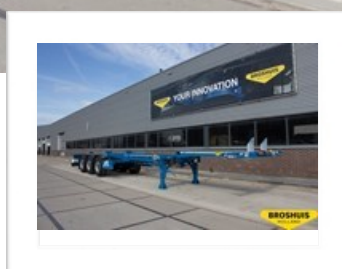

TRUCKS & TRAILERS
VERHUUR ~ VERKOOP ~ HUURKOOP

BROSHUIS (DBS) - 40ft - MFCC HD

MORE INFORMATION

Centraal number

+32 (0) 3 569 03 07

Peter Tratsaert

+32 (0) 496 58 97 57

Piet Debruyn

www.atlrenting.eu

TRUCKS & TRAILERS
VERHUUR ~ VERKOOP ~ HUURKOOP

BROSHUIS (DBS) - 40ft - MFCC HD

GEWICHTEN

- Leeggewicht (kg) +- 5.300

AFMETINGEN

- Lengte ingeschoven (mm) +- 9.053
- Breedte (mm) +- 2.500
- Koppelhoogte (mm) +- 1.154