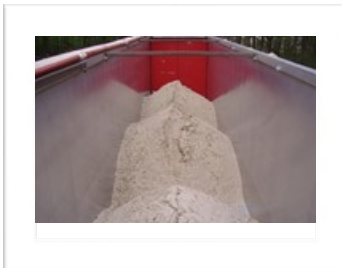

WEITERE INFORMATIONEN

Zentralnummer

+49 (0) 202 82 010