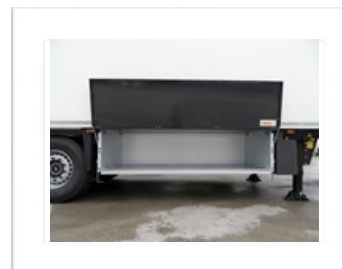

TRUCKS & TRAILERS
VERHUUR ~ VERKOOP ~ NETTO LEASE

SCHMITZ (YSR*) - Koeloplegger (VECTOR 1550) - XL Certificaat

VOOR MEER INFORMATIE

Centraal nummer

+31 (0) 165 52 63 63

Robin Huizer (Noord | West Nederland)

www.atlrenting.eu

TRUCKS & TRAILERS
VERHUUR ~ VERKOOP ~ NETTO LEASE

SCHMITZ (YSR*) - Koeloplegger (VECTOR 1550) - XL Certificaat

GEWICHTEN

- Leeggewicht (kg) +- 8.533

AFMETINGEN

- Lengte inw. (mm) +- 13.410
- Breedte inw. (mm) +- 2.490
- Hoogte inw. (mm) +- 2.650
- Koppelhoogte (mm) +- 1.150